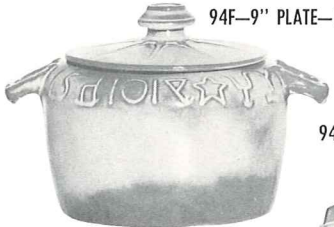

94V-2 qt. BAKER-2.75

94FL-10½" PLATE-1.60

94F-9" PLATE-1.50

94W-3 qt. BAKER-3.75

94G-7" PLATE-.80

94E-5" SAUCER-.75

94B-10 oz. SUGAR-1.00

94A-10 oz. CREAMER-1.00

94M-16 oz. MUG-1.10

94H-S & P-1.00

94D-2 qt. PITCHER-2.50

94XL-24 oz. BOWL-1.00

94L-12 oz. TUMBLER-.75

94X-16 oz. CEREAL-.80

454-ASH TRAY & CANDLE HOLDER-1.50

94QD-13" DIVIDED BOWL-2.50